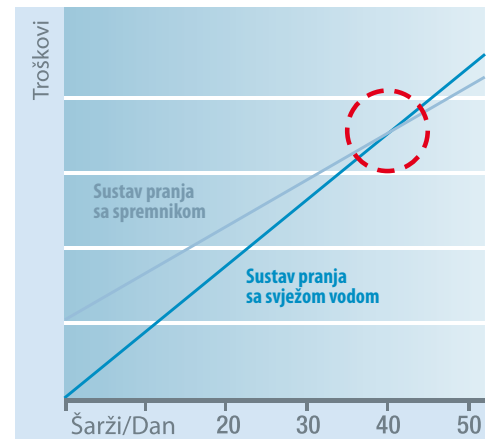

Dijagram prikazuje visoku ekonomičnost sustava za pranje svježom vodom nasuprot pranja u sustavu sa spremnikom

Osnova

- Energija: 0,20 EUR/kWh
- Topla voda uklj. otpadnu vodu: 7,60 EUR/m³
- Učinko čišćenja (1 dan pranja): do 5 šarži/sat
- Korištenje: 9 h/dan

Slika prikazuje s lijeva na desno: Miele profesionalnu perilicu posuđa G 8066 sa sustavom spremnika s maks. jednom razinom pranja, profesionalnu perilicu posuđa PG 8056 kao samostojeći uređaj s kompletom za pregradnju 1-80 s plastičnim košarama za posuđe i profesionalnu perilicu posuđa PG 8055 kao samostojeći uređaj s kompletom za pregradnju 1-80 sa serijskim košarama za posuđe.